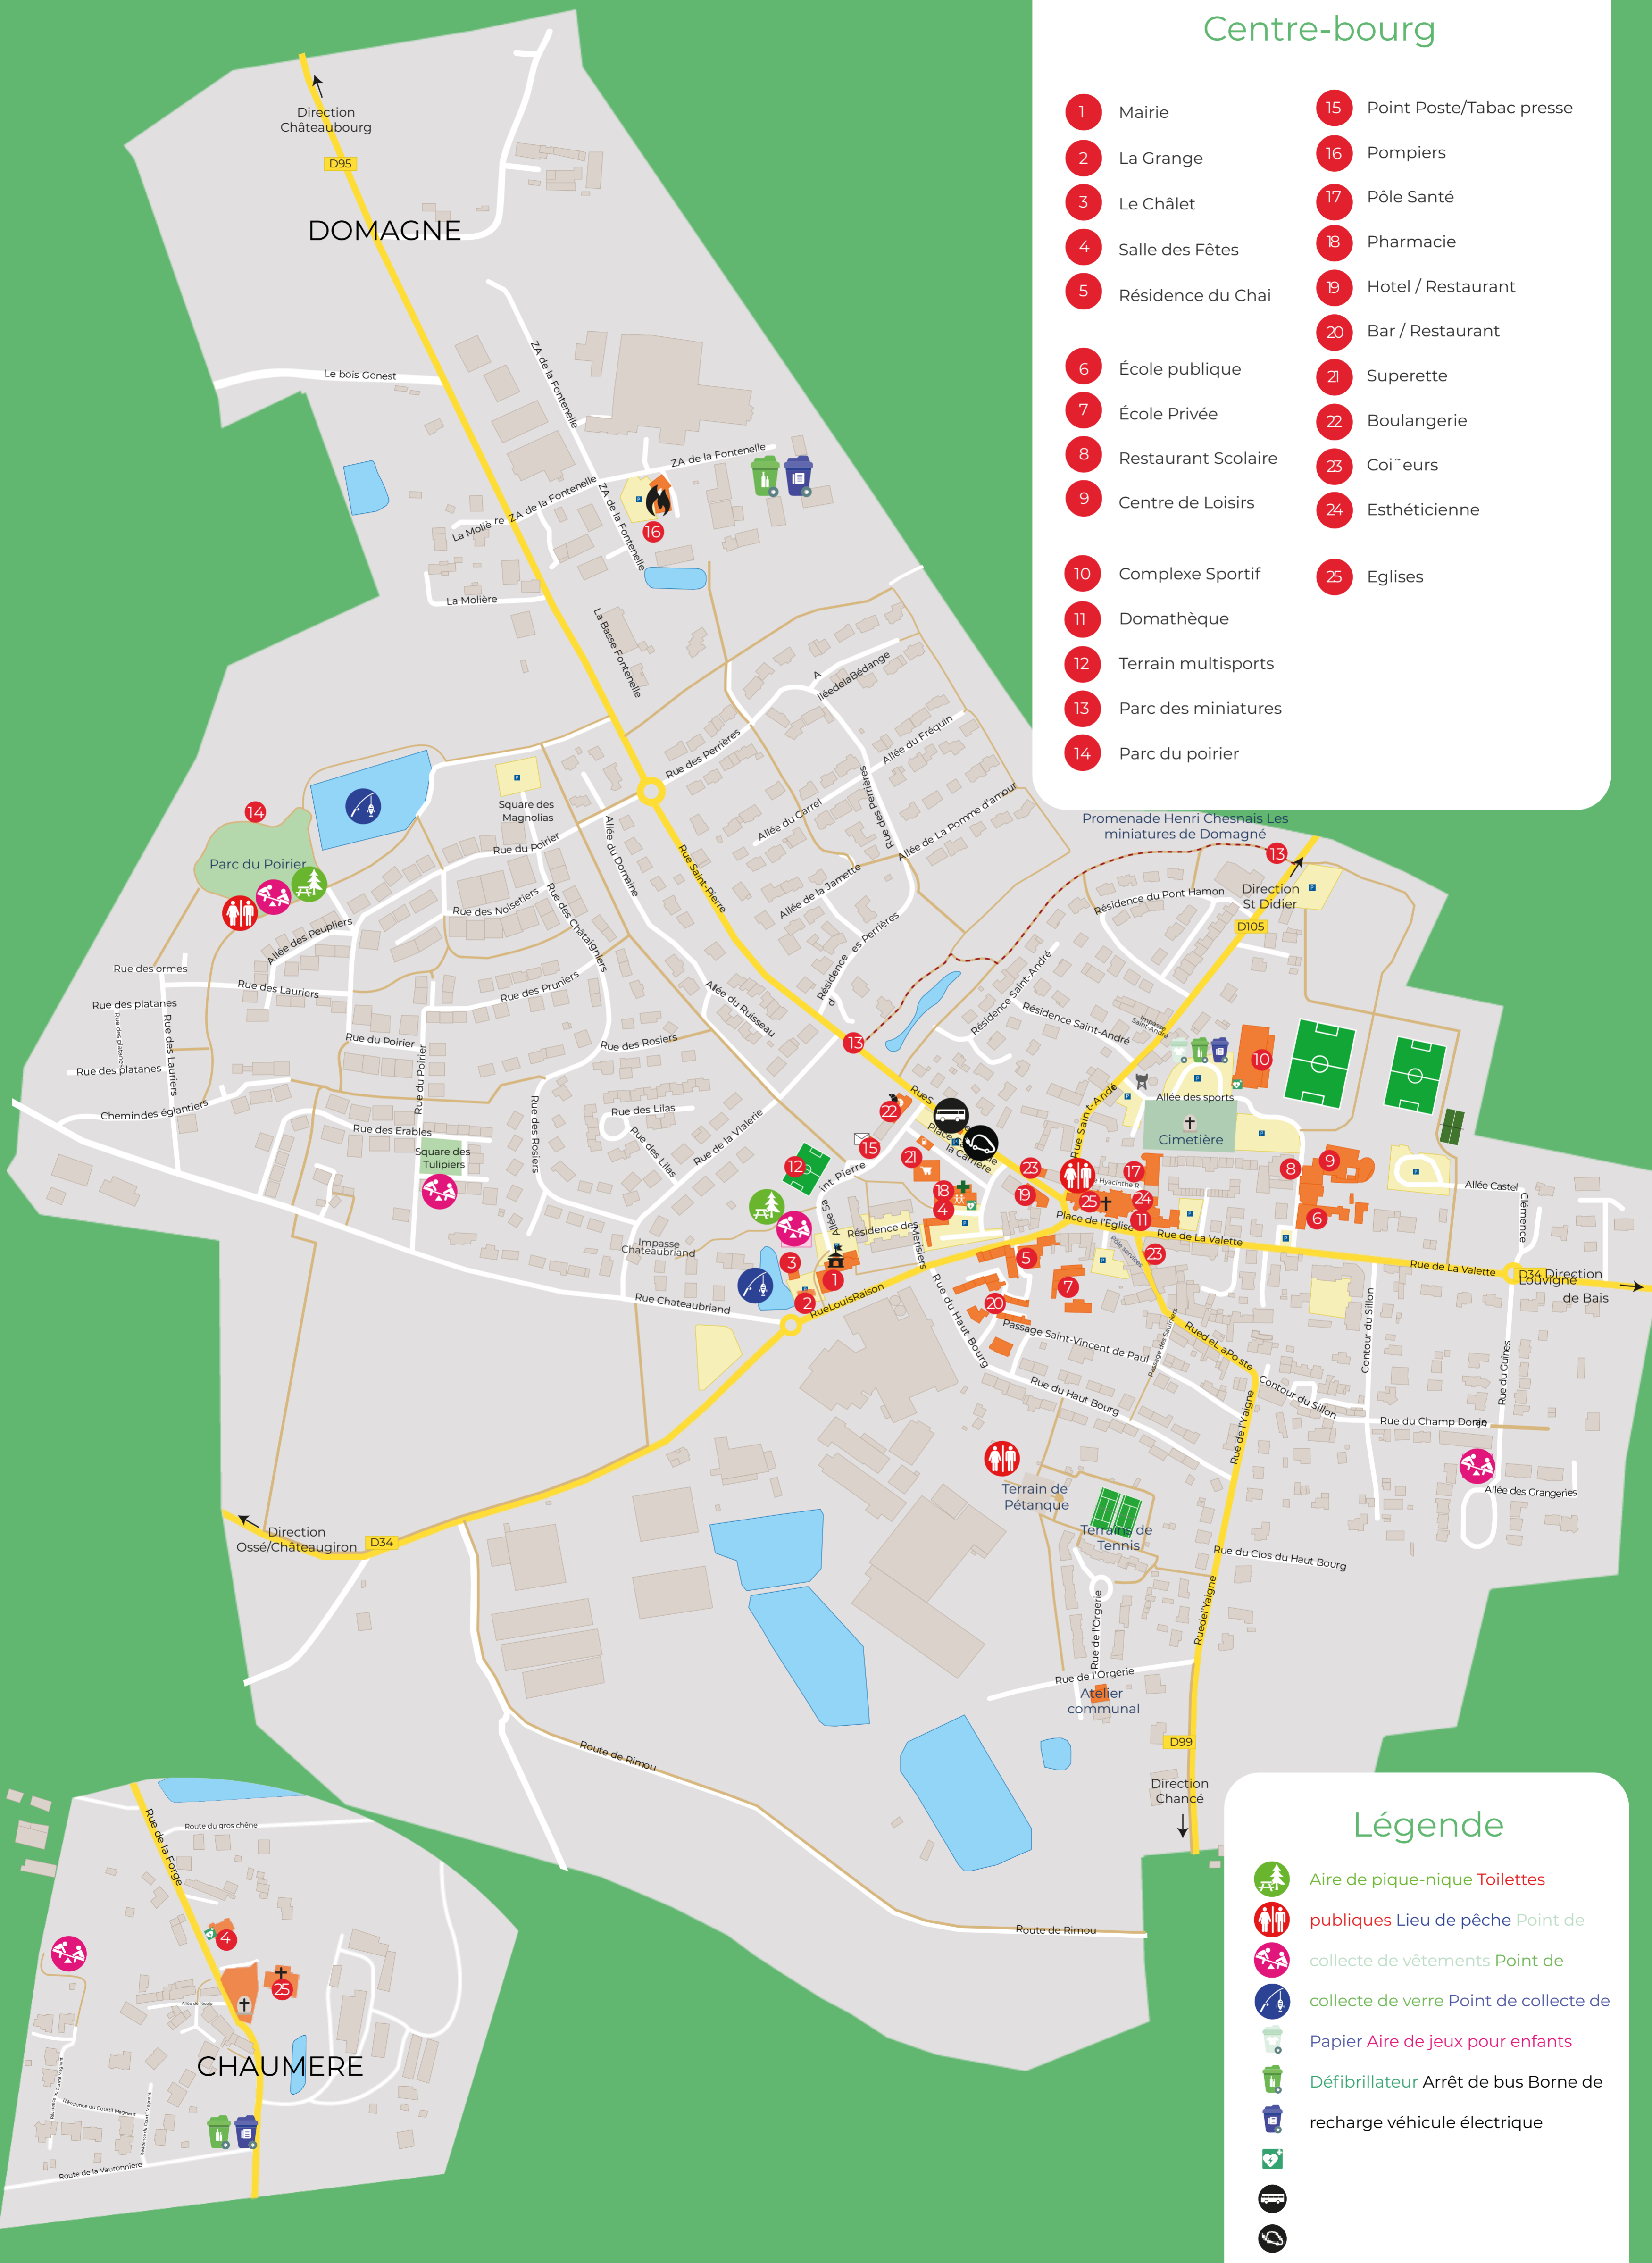

DOMAGNÉ

CHAUMERÉ Centre-bourg

- | | |
|------------------------|-----------------------------|
| 1 Mairie | 15 Point Poste/Tabac presse |
| 2 La Grange | 16 Pompiers |
| 3 Le Châlet | 17 Pôle Santé |
| 4 Salle des Fêtes | 18 Pharmacie |
| 5 Résidence du Chai | 19 Hotel / Restaurant |
| 6 École publique | 20 Bar / Restaurant |
| 7 École Privée | 21 Superette |
| 8 Restaurant Scolaire | 22 Boulangerie |
| 9 Centre de Loisirs | 23 Coiffeurs |
| 10 Complexe Sportif | 24 Esthéticienne |
| 11 Domathèque | 25 Eglises |
| 12 Terrain multisports | |
| 13 Parc des miniatures | |
| 14 Parc du poirier | |

Légende

- Aire de pique-nique
- Toilettés
- publiques
- Lieu de pêche
- Point de collecte de vêtements
- Point de collecte de verre
- Papier
- Aire de jeux pour enfants
- Défibrillateur
- Arrêt de bus
- Borne de recharge véhicule électrique
- Terrain de Tennis
- Terrain de Pétanque