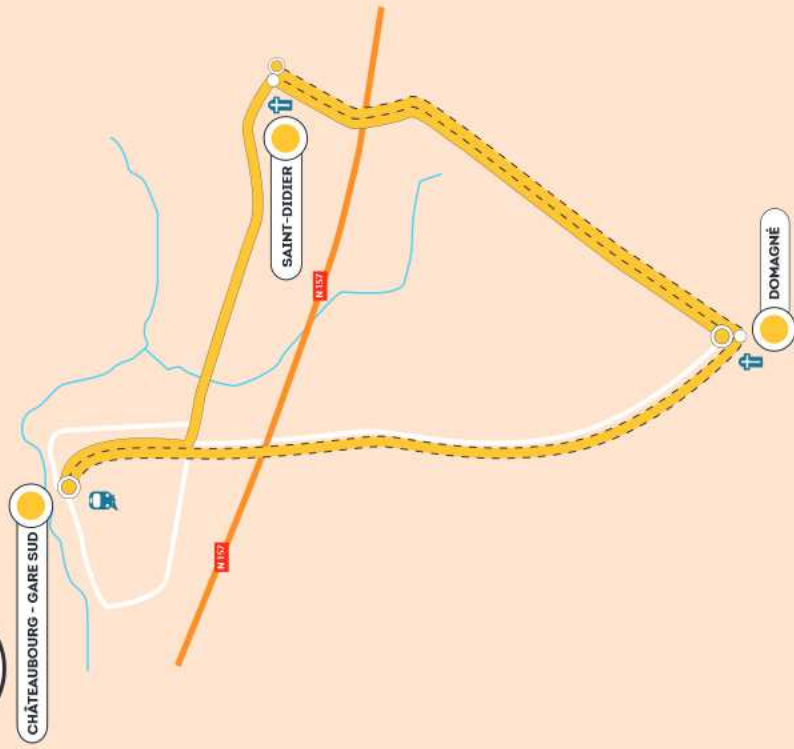

3**DOMAGNÉ > SAINT-DIDIER > CHÂTEAUBOURG****3****DOMAGNE > SAINT-DIDIER > CHATEAUBOURG**

Toute l'année du lundi au vendredi non fériés

DOMAGNÉ - PARKING CARRON	06:56
SAINTE-DIDIER - BOURG	07:03
CHÂTEAUBOURG - GARE SUD	07:10

3**CHATEAUBOURG > DOMAGNE > SAINT-DIDIER**

Toute l'année du lundi au vendredi non fériés

CHÂTEAUBOURG - GARE SUD	18:12	18:44
DOMAGNÉ - PARKING CARRON	18:19	18:51
SAINTE-DIDIER - BOURG	18:26	18:58

Mercredis non fériés
(en période scolaire)13:05
13:12
13:19

Nos services vous assurent des correspondances avec des trains vers Rennes et Vitré :
www.voyages-sncf.com